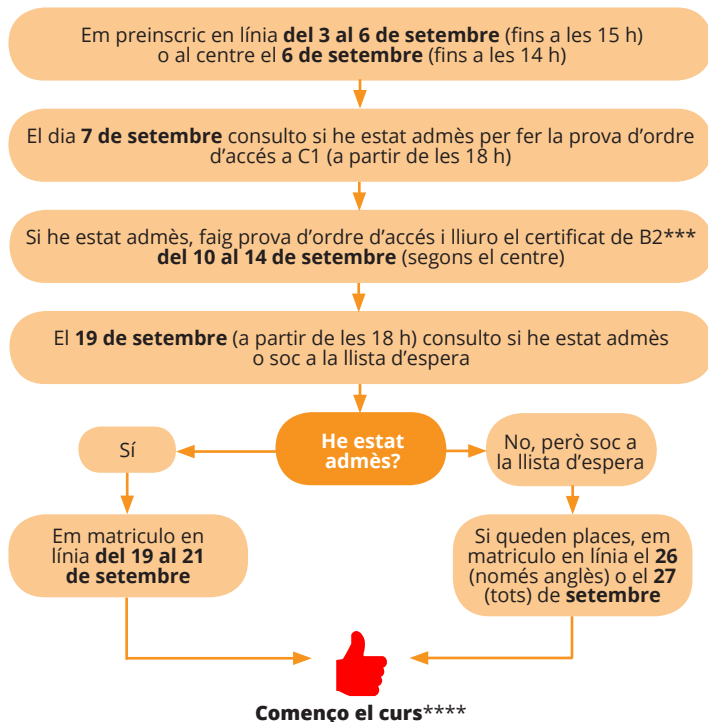

Convocatòria de proves en règim lliure

- Ordinària: al maig/juny
- Extraordinària: al febrer (només per a anglès)

<http://queestudiar.gencat.cat/ca/estudis/idiomes>

Nivells i certificats

EOI Cursos (130 hores)	Certificacions	Correspondència nivells Marc Europeu Comú de Referència (MECR)
1r	Certificat de NIVELL BÀSIC	A2+
2n		
3r	Certificat de NIVELL INTERMEDI	B1
4t	Certificat de NIVELL AVANÇAT	B2
5è		
C1	Certificat de NIVELL C1	C1
C2 (només català)	Certificat de NIVELL C2	C2

Alumnat
OFICIAL

Candidats
LLIURES

Escoles oficials d'idiomes (EOI). Accés i preinscripció

Curs 2018-2019

VULL MATRICULAR-ME A L'EOI PER ESTUDIAR UN IDIOMA

NO TINC CONEIXEMENTS DE L'IDIOMA

TINC CONEIXEMENTS DE L'IDIOMA

TINC UN CERTIFICAT DE NIVELL B2*** I VULL FER EL NIVELL C1

* Consulteu la taula d'exempcions al web:

<http://queestudiar.gencat.cat/ca/preinscripció/estudis/idiomes/test-nivell/>

** Consulteu el dia i l'hora del test de nivell de la llengua a la qual us voleu matricular al web de l'escola.