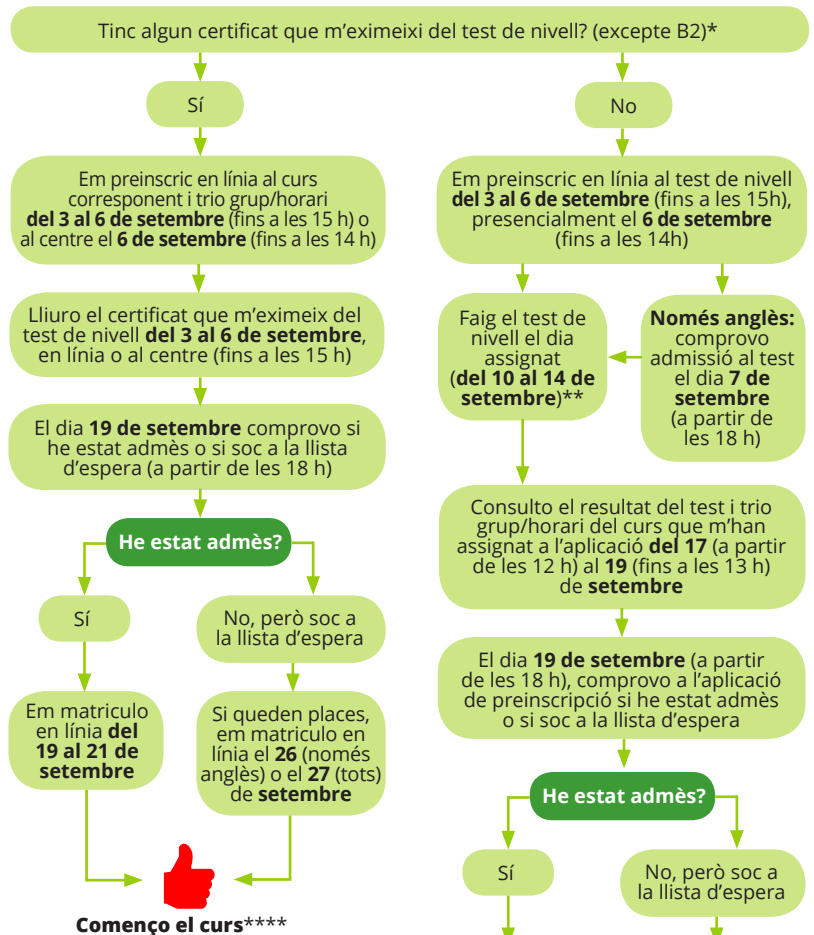

Convocatòria de proves en règim lliure

- Ordinària: al maig/juny
- Extraordinària: al febrer (només per a anglès)

<http://queestudiar.gencat.cat/ca/estudis/idiomes>

Nivells i certificats

EOI Cursos (130 hores)	Certificacions	Correspondència nivells Marc Europeu Comú de Referència (MECR)
1r	Certificat de NIVELL BÀSIC	A2+
2n		
3r	Certificat de NIVELL INTERMEDI	B1
4t	Certificat de NIVELL AVANÇAT	B2
5è		
C1	Certificat de NIVELL C1	C1
C2 (només català)	Certificat de NIVELL C2	C2

Alumnat
OFICIAL

Candidats
LLIURES

Escoles oficials d'idiomes (EOI). Accés i preinscripció

Curs 2018-2019

VULL MATRICULAR-ME A L'EOI PER ESTUDIAR UN IDIOMA

NO TINC CONEIXEMENTS DE L'IDIOMA

TINC CONEIXEMENTS DE L'IDIOMA